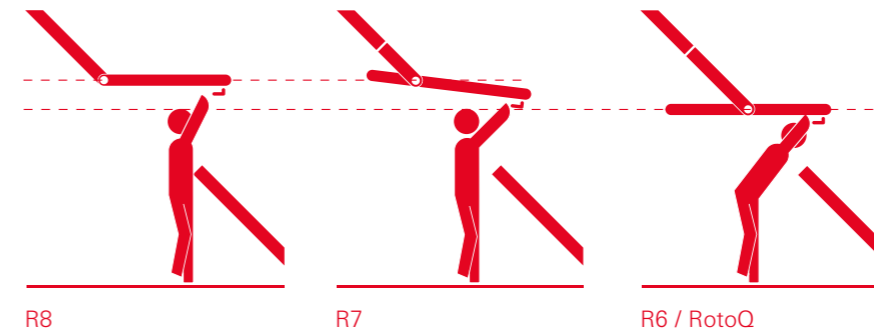

Více světla a čerstvého vzduchu Rozdíl, který pocítíte

Více prostoru
Pro maximální pohodlí a dokonalý výhled