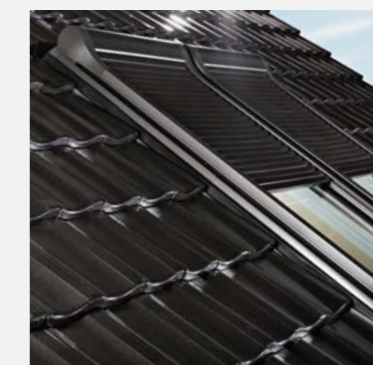

Bezpečnost díky vysoce kvalitním lamelám.