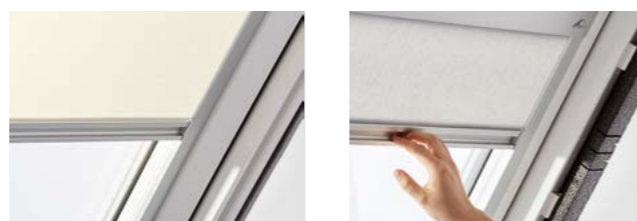

Lišty v barvě hliníku nebo lakované bílé