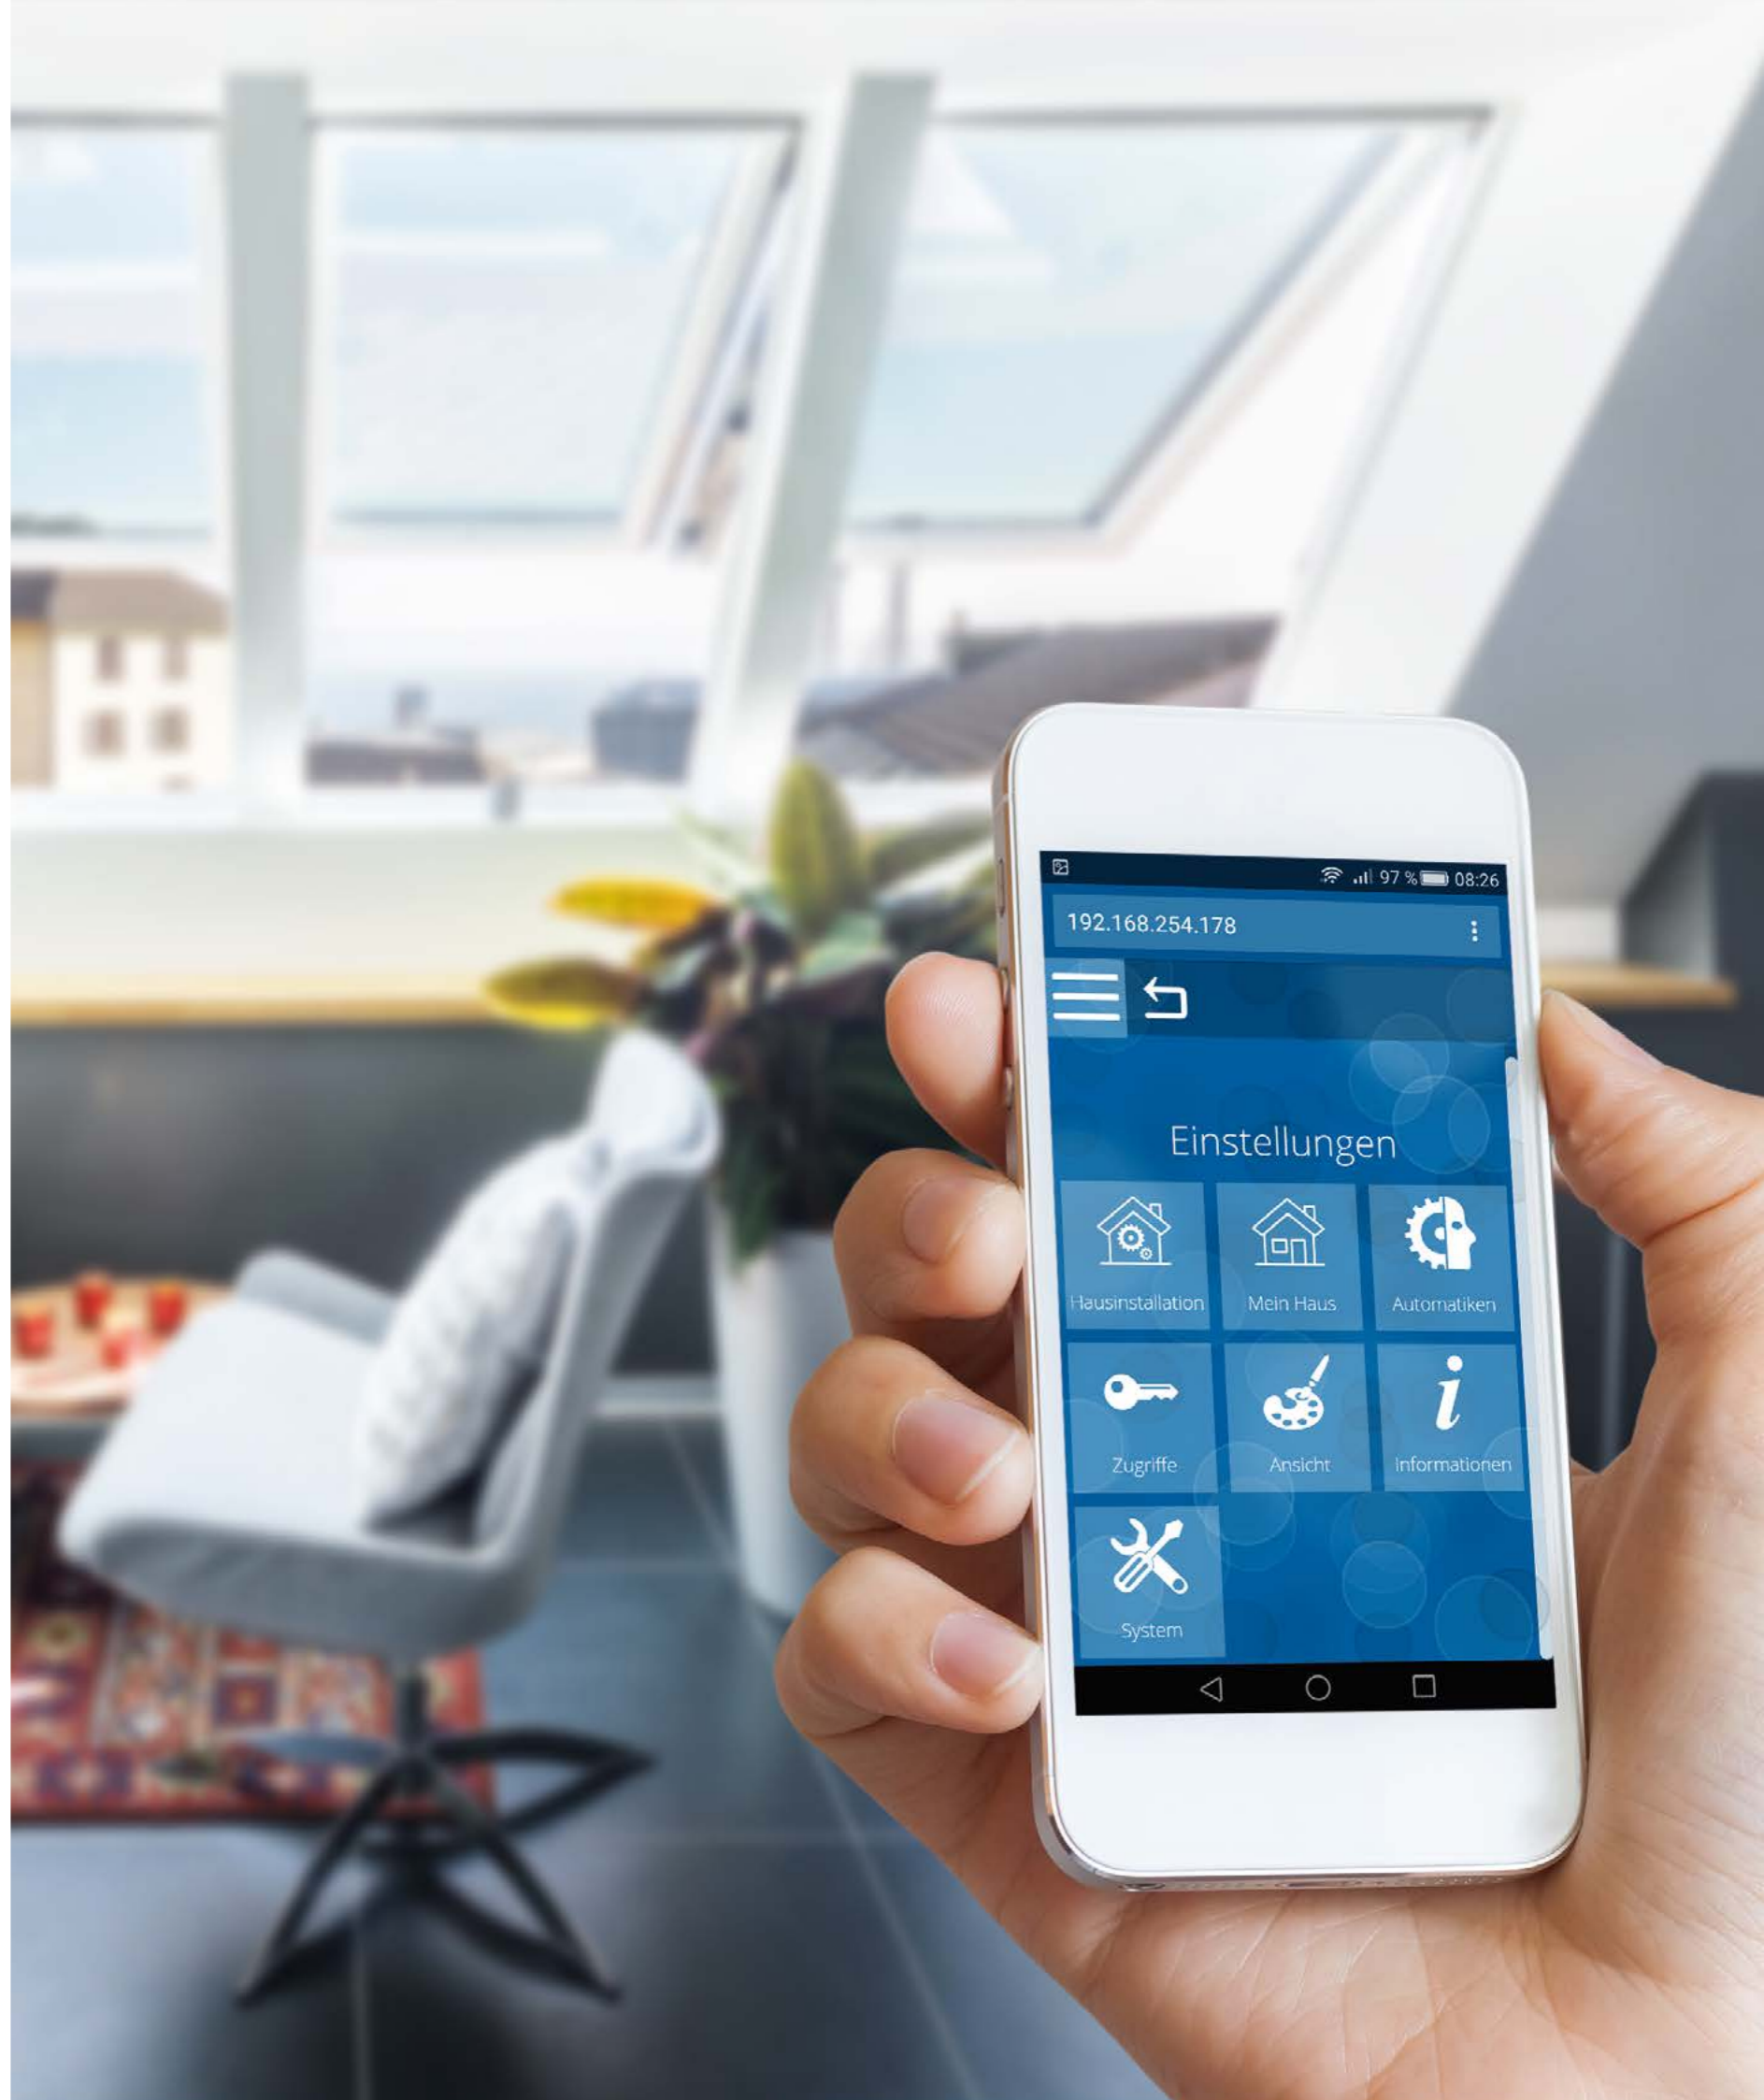

„Smart Home“

Bydlete chytře, automatizujte svou domácnost s Roto.

1. Stávající inteligentní domácnost

Součástí elektrických střešních oken Roto jsou již zabudované řídicí jednotky. Kabelové nebo rádiové napojení na systém inteligentní domácnosti jako je např. Somfy, Loxone a další je tak velmi snadné.

Zde naleznete schémata zapojení, doporučené produkty a mnoho dalšího!

Naši partneři:

2. Nová inteligentní domácnost

Dopřejte si lepší kvalitu života a automatizujte svou domácnost s Roto a našimi partnery, jako jsou mediola® nebo Becker.

Veškeré potřebné informace naleznete zde nebo u našich partnerů.

Naši partneři:

Tip: Mnoho manuálních střešních oken lze elektrifikovat pomocí dodatečných pohonů.