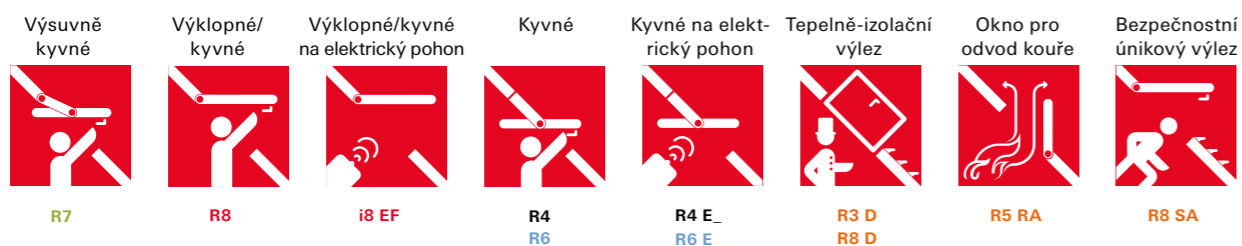

Velikost střešních oken Designo

	054/xxx	060/xxx	065/xxx	074/xxx	094/xxx	114/xxx	134/xxx	cm
xxx/060		R4 H						
xxx/078	R8 R7 R6 R6 E_** R4 R4 E_			R6** R6 E_** R8	R6* R6 E_** R8*	R6** R6 E_**	R6** R6 E_**	
xxx/098	R8 R7 R6 R6 E_** R4 R4 E_	R8 R7 R6 R6 E_**	R8 R7 R6 R6 E_** R4 R4 E_	R8** R7 R6 R6 E_** R3 D H R4 R4 E_	R8 K R7 R6 R6 E_** R4 R4 E_	R8 K R8* R6 R6 E_**		
xxx/118	R8 R7 R6 R6 E_** R4 R4 E_	R8 R7 R6 R6 E_** R4 R4 E_	R8 R7 R6 R6 E_** R4 R4 E_	R8 R7 R6 R6 E_** R4 R4 E_	R8 R7 R6 R6 E_** R5 RA R4 R4 E_			
xxx/140		R8 R7 R6 R6 E_** R5 RA R4 R4 E_	R8 i8 EF R8 SA R7 R6 R6 E_** R4 R4 E_	R8 i8 EF R7 R6 R6 E_** R5 RA R4 R4 E_	R8 i8 EF R8 SA R7 R6 R6 E_** R5 RA R4 R4 E_	R8** i8 EF R6 R6 E_**		
xxx/160		R7	R8** i8 EF R7 R6** R6 E_**	R8** i8 EF R7 R6** R6 E_**	R8** i8 EF R8 SA	i8 EF R8 K*		
xxx/180		R8 K*	R8 K* i8 EF	R8 K* i8 EF	i8 EF			

*není zasklení 9G, 9P, 6E

**není zasklení 6E

Velikost střešních oken RotoQ

	055/xxx	060/xxx	066/xxx	078/xxx	094/xxx	114/xxx	134/xxx	cm
xxx/060		Q4** Q4E_H**						
xxx/078	Q4 Q4 E_			Q4 Q4 E_	Q4 Q4 E_	Q4 Q4 E_	Q4* Q4 E_*	
xxx/098	Q4 Q4 E_		Q4 Q4 E_	Q4 Q4 E_	Q4 Q4 E_	Q4 Q4 E_	Q4* Q4 E_*	
xxx/118	Q4 Q4 E_		Q4 Q4 E_	Q4 Q4 E_	Q4 Q4 E_	Q4 Q4 E_	Q4* Q4 E_*	
xxx/140			Q4 Q4 E_	Q4 Q4 E_	Q4 Q4 E_	Q4 Q4 E_	Q4* Q4 E_*	
xxx/160				Q4 Q4 E_	Q4 Q4 E_	Q4* Q4 E_*	Q4* Q4 E_*	
xxx/180				Q4* Q4 E_*	Q4* Q4 E_*	Q4* Q4 E_*		

*není zasklení 3A

**pouze v zasklení 2C a 3C