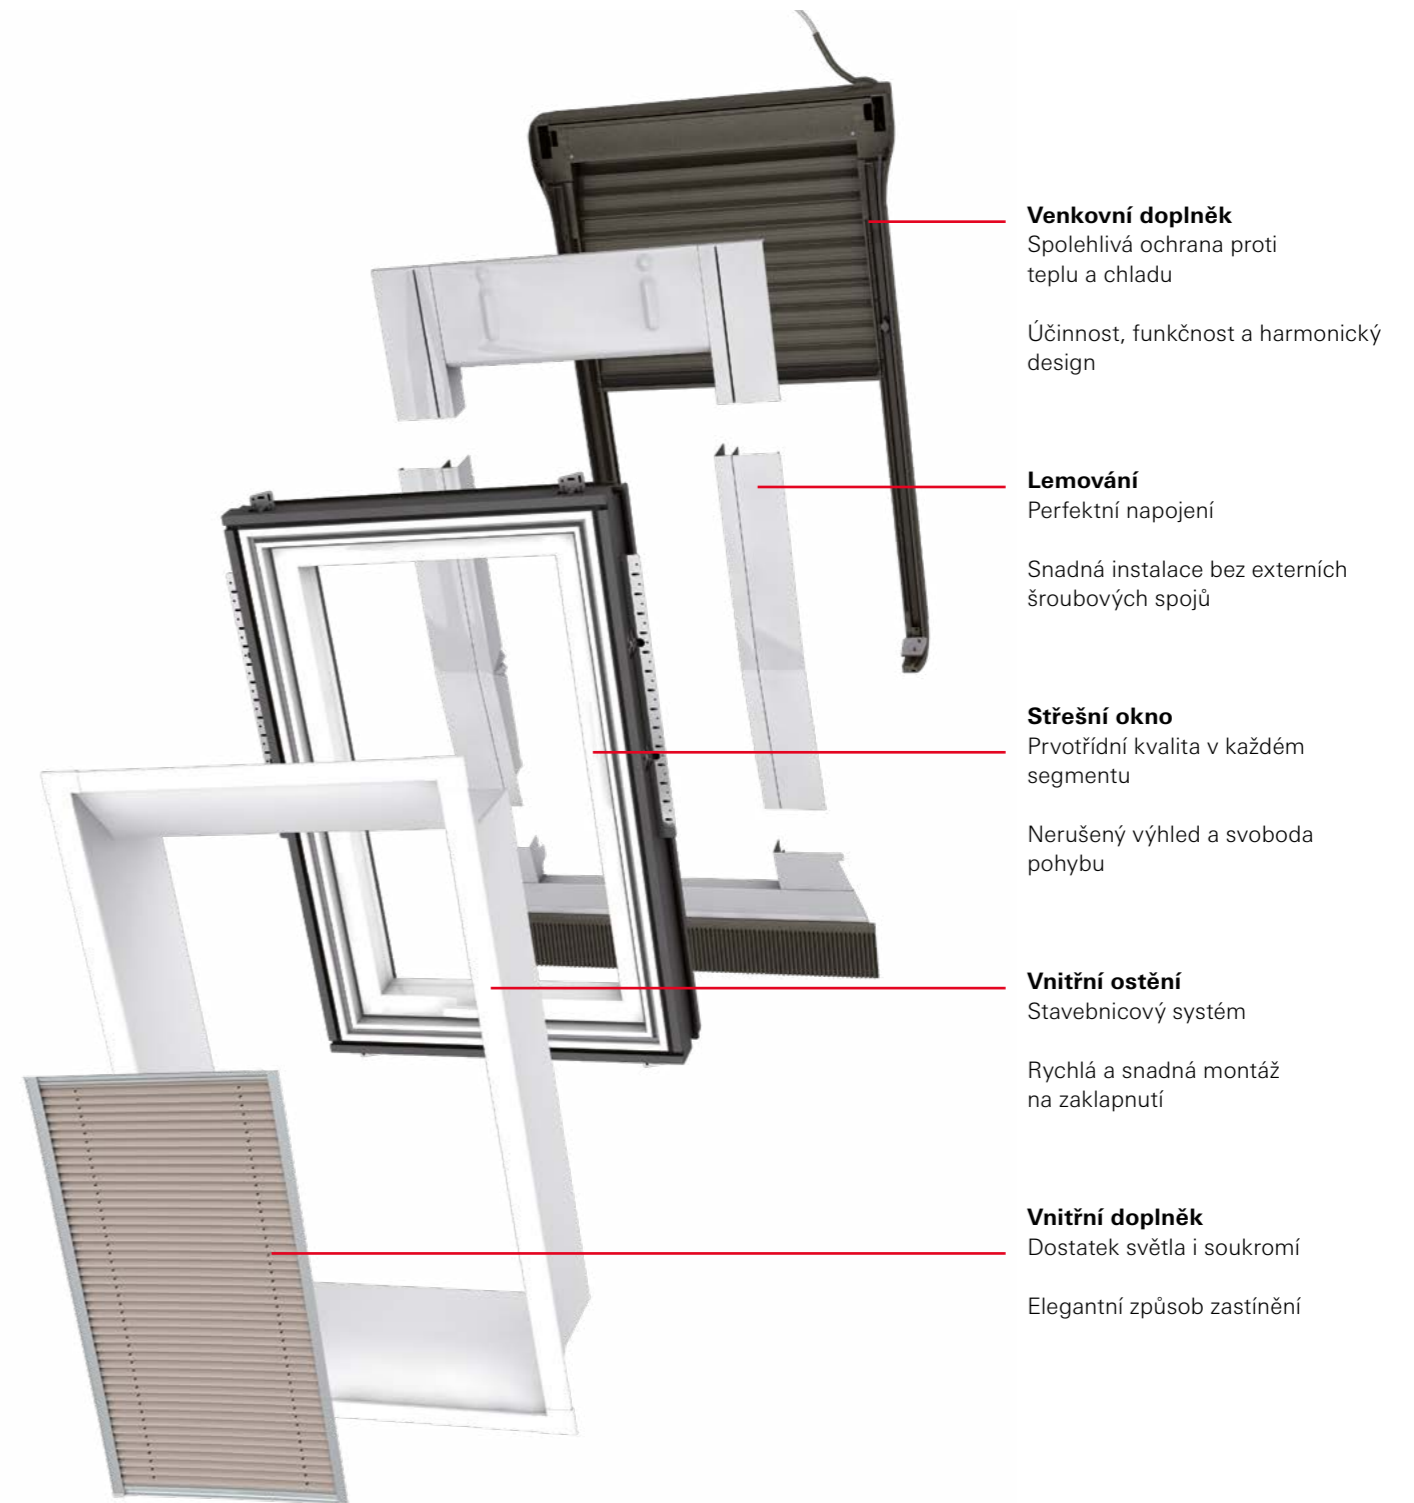

Vytvořte perfektní spojení pro své okno

Redukce tvorby kondenzátu a tepelných ztrát

Střešní okno plní svou funkci pouze jako celek. Na střeše by se neobešlo bez lemování, v interiéru bez vhodného vnitřního ostění. Správný tvar ostění redukuje tvorbu kondenzátu kolem okna a zamezuje prostupu chladu. Systémové ostění Roto je vyrobeno z měkčeného plastu, je omyvatelné a přesvědčí vás tak svou snadnou údržbou.

Aby nedocházelo k přehřívání interiéru nebo tepelným ztrátám, doporučujeme okno vybavit venkovním doplňkem. Lamelová roleta má navíc i bezpečnostní funkci a chrání váš domov před vloupáním. Ochranu před světlem a dostatek soukromí vám naopak poskytne vnitřní doplněk. Díky této kombinaci designu a funkčnosti se z bydlení pod střechou stane nevšední zážitek.