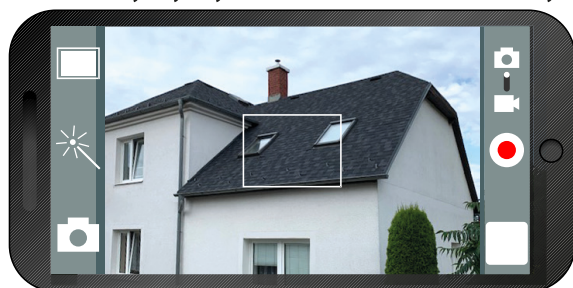

1. **5** ▶ Pošli na e-mail: **iko.sindele@iko.com:**
   - **Fotky** staré střechy
   - **Kopii faktury** o nákupu šindelů Cambridge (+ příslušenství)
   - **Foto nové** střechy Cambridge
   - **Adresu**, kde byla střecha předělána

PROVIZE
15
Kč/m²

PROVIZE 2022

- Akce probíhá od 1.4.2022 do 16.12.2022.
- Akce platí pouze při rekonstrukci starých šindelových střech za šindele Cambridge Xpress nebo Cambridge Xtreme 9,5°.
- Veškeré podklady (fotky staré střechy, fotky zrekonstruované střechy, faktury) musí do IKO dorazit nejpozději do 16.12.2022.
- Jako doklad o nákupu slouží zasláné faktury, kde musí být uvedeno datum nákupu mezi 1.4.2022 a 16.12.2022.
- Na dodaných fakturách musí být uvedeno množství použitých šindelů a případně také veškeré nakoupené příslušenství pro rekonstruovanou střechu. Příslušenství uvedené na fakturách rozhoduje o tom, zda bude vyplacen **příspěvek 30 Kč/m²**, nebo **15 Kč/m²**, podrobnosti níže.
- Fotky staré střechy musí zachycovat celkový pohled na střechu/ dům a detaily staré střechy. Fotky zrekonstruované střechy musí být foceny ze stejných míst jako u původní střechy.
- Všechny podklady (fotky staré střechy, fotky zrekonstruované střechy, faktury) musí dorazit na e-mail: **iko.sindele@iko.com**
- Akce platí, pokud všechny podklady k akci dorazí do firmy IKO do 10 dnů po skončení rekonstrukčních prací. V případě pozdějšího zaslání nebude příspěvek vyplacen.
- Akce platí jen pro pokrývače a realizační firmy, kteří jsou registrováni jako plátcí DPH a jsou členy Klubu pokrývačů IKO-Man.
- Peníze mohou být vyplaceny jen v případě, že střecha není řešená jako reklamace nebo IKO na rekonstruovanou střechu neposkytuje žádnou jinou akci nebo slevu.
- **30 Kč/m²** je vyplaceno při použití šindelů Cambridge a veškerého příslušenství od IKO uvedeného na fakturách (IKO tmely, IKO odvětrávače, IKO hřebíky, IKO podkladní pásy). Pokud je použit Cambridge, ale chybí jakékoliv příslušenství (není uvedeno na fakturách), je vyplaceno **15 Kč/m²**.
- Akci pořádá IKO Sales International NV, organizační zložka podniku zahraniční osoby, Kaplinské pole 2866/16, Senica, PSČ 905 01, Slovenská republika
- Pořadatel soutěže si ponechává právo kdykoliv bez předchozího upozornění akci ukončit nebo změnit její pravidla.

Jakékoliv dotazy posílejte mailem na adresu
iko.sindele@iko.com nebo **volej 733 736 046**

The Shingles Expert