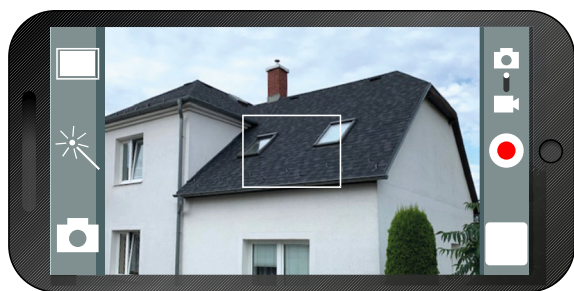

ZÍSKEJ
NAVÍC
15
Kč/m²

1 ▶ Vyfoť původní střechu

2 ▶ Předělej střechu do Cambridge a použij veškeré příslušenství od IKO:

- Hřebíky IKO nebo BOSTITCH
- Podkladní pásy IKO (*Armourbase PRO, PRO PLUS, ECO nebo STICK*)
- Asfaltové tmely IKO (*Plastal Stick nebo Shingle Stick*)
- Odvětrávače IKO (*Armourvent MULTI PLUS, RIDGE PLUS, STANDARD nebo SPECIAL*)

3 ▶ Uschovej fakturu z nákupu materiálu

4 ▶ Vyfoť novou střechu

1 ▶ Vyfoť původní střechu

2 ▶ Předělej původní střechu do šindele Cambridge
Nemusíš použít žádné příslušenství IKO

3 ▶ Uschovej fakturu z nákupu materiálu

4 ▶ Vyfoť novou střechu