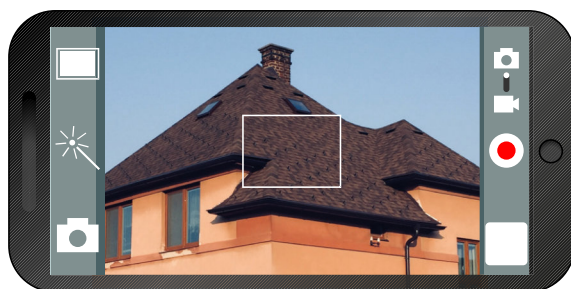

ZÍSKEJ
NAVÍC
10
Kč/m²

1 ▶ Vyfoť původní střechu

2 ▶ Předělej střechu do Cambridge a použij veškeré příslušenství od IKO:

- Hřebíky IKO nebo BOSTITCH
- Podkladní pásy IKO (*Armourbase PRO, PRO PLUS, ECO nebo STICK*)
- Asfaltové tmely IKO (*Plastal Stick nebo Shingle Stick*)
- Odvětrávače IKO (*Armourvent MULTI PLUS, RIDGE PLUS, STANDARD nebo SPECIAL*)

3 ▶ Uschovej fakturu z nákupu materiálu

4 ▶ Vyfoť novou střechu

1 ▶ Vyfoť původní střechu

2 ▶ Předělej původní střechu do šindele Cambridge
Nemusíš použít žádné příslušenství IKO

3 ▶ Uschovej fakturu z nákupu materiálu

4 ▶ Vyfoť novou střechu